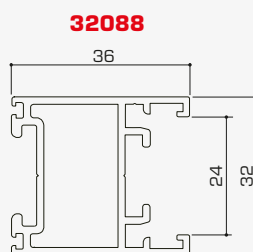

*apertura
anta a
sporgere*

*lamelle orientabili
su persiana o anta a sporgere*

*realizzabile su
porte e finestre*

barra in Lega 115

Profili:

*dettaglio
cerniera*

Profili:

32025
57,5

32088

32014

32087

*si addossa alla spalla del muro
dello spessore richiesto*

Profili:

*ante richiudibili a libro
nella spalla del muro*

Profili:

cerniere dal design pulito ed elegante