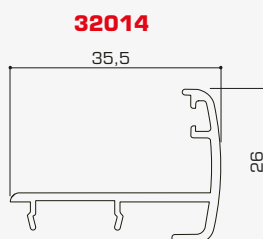

32088

32014

32087

*si addossa alla spalla del muro
dello spessore richiesto*

Profili:

*ante richiudibili a libro
nella spalla del muro*

Profili:

cerniere dal design pulito ed elegante