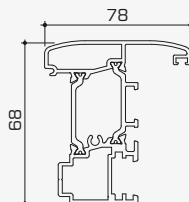

Serramenti in ALLUMINIO rivestiti nella parte interna in VERO LEGNO
grande robustezza e valore estetico aggiunto

HP700

Profili:

70045

70130

70005