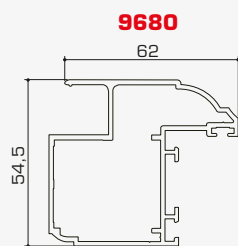

serratura interna

Profili:

2658

4040LK

9688

16012

9670

9671

9672

*è possibile scegliere tra
vari tipi di ante*

Profili:

Scurone con Anta Maggiorata per Serratura Triplice

semplicità estetica in tutta sicurezza

*chiusura
in tre punti*

doppio fascione di rinforzo

Profili: