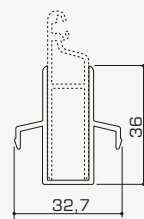

serratura interna

Profili:

2658

4040LK

9688

16012

9670

9671

9672

*è possibile scegliere tra
vari tipi di ante*

Profili:

Scurone con Anta Maggiorata per Serratura Triplice

semplicità estetica in tutta sicurezza

*chiusura
in tre punti*

doppio fascione di rinforzo

Profili:

*apertura
anta a
sporgere*

*lamelle orientabili
su persiana o anta a sporgere*

*realizzabile su
porte e finestre*

barra in Lega 115

Profili:

*dettaglio
cerniera*

Profili:

32025
57,5