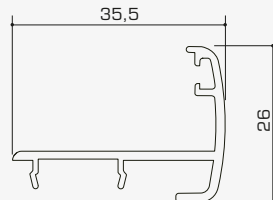

Profili:

32025
57,5

32088

32014

32087