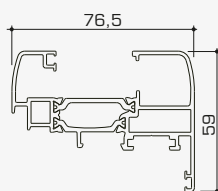

cerniere a scomparsa

... capace di aumentare al massimo la superficie vetrata

cerniere a vista

Profili:

68000

68011

68005

NODO Laterale