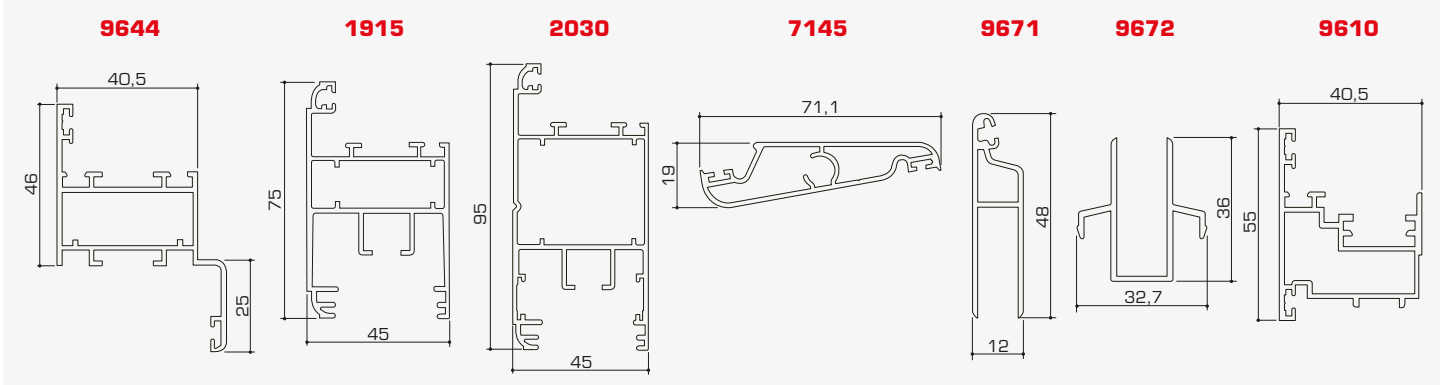

*apertura
anta a
sporgere*

*lamelle orientabili
su persiana o anta a sporgere*

*realizzabile su
porte e finestre*

barra in Lega 115

Profili:

*dettaglio
cerniera*

Profili:

32025
57,5

32088

32014

32087

*si addossa alla spalla del muro
dello spessore richiesto*

Profili:

*ante richiudibili a libro
nella spalla del muro*

Profili:

cerniere dal design pulito ed elegante