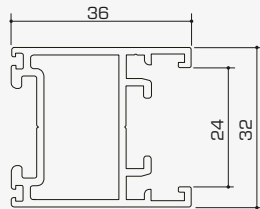

*apertura
anta a
sporgere*

*lamelle orientabili
su persiana o anta a sporgere*

*realizzabile su
porte e finestre*

barra in Lega 115

Profili:

*dettaglio
cerniera*

Profili:

32025
57,5

32088

32014

32087

*si addossa alla spalla del muro
dello spessore richiesto*

Profili:

*ante richiudibili a libro
nella spalla del muro*

Profili:

cerniere dal design pulito ed elegante