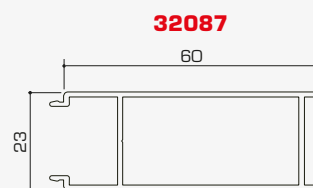

32088

32014

32087

*si addossa alla spalla del muro
dello spessore richiesto*

Profili:

*ante richiudibili a libro
nella spalla del muro*

Profili:

cerniere dal design pulito ed elegante