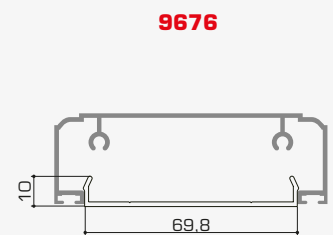

*è possibile scegliere tra
vari tipi di ante*

Profili: