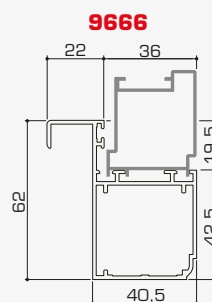

*è possibile scegliere tra
vari tipi di ante*

Profili: