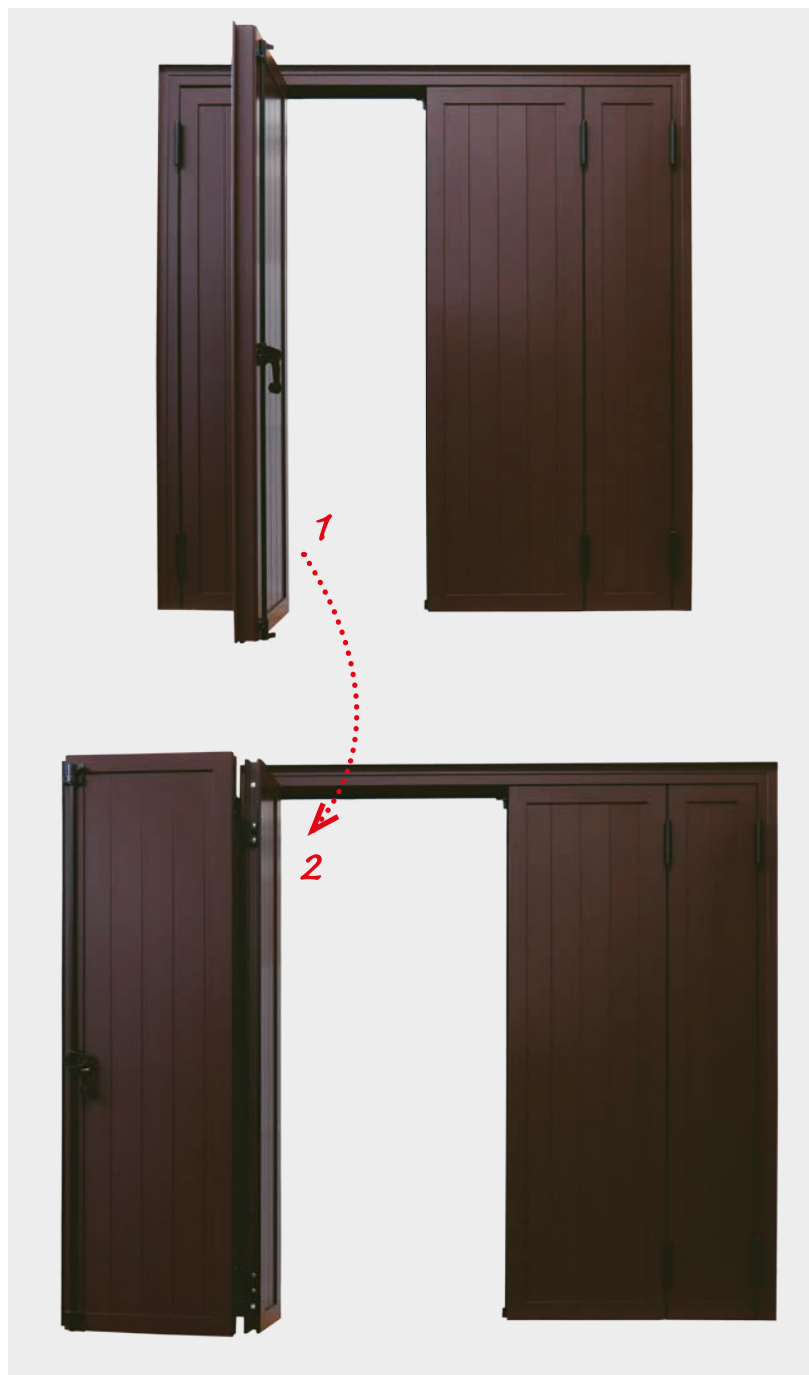

*apertura
anta a
sporgere*

*lamelle orientabili
su persiana o anta a sporgere*

*realizzabile su
porte e finestre*

barra in Lega 115

Profili:

*dettaglio
cerniera*

Profili:

32025
57,5

32088

32014

32087

*si addossa alla spalla del muro
dello spessore richiesto*

Profili:

*ante richiudibili a libro
nella spalla del muro*

Profili:

cerniere dal design pulito ed elegante