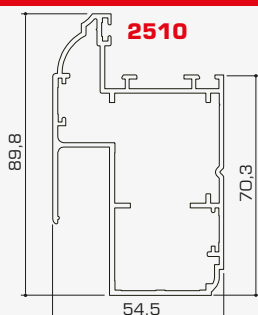

9672

*è possibile scegliere tra
vari tipi di ante*

Profili:

Scurone con Anta Maggiorata per Serratura Triplice

semplicità estetica in tutta sicurezza

*chiusura
in tre punti*

doppio fascione di rinforzo

Profili:

*apertura
anta a
sporgere*

*lamelle orientabili
su persiana o anta a sporgere*

*realizzabile su
porte e finestre*

barra in Lega 115

Profili:

*dettaglio
cerniera*

Profili:

32025
57,5