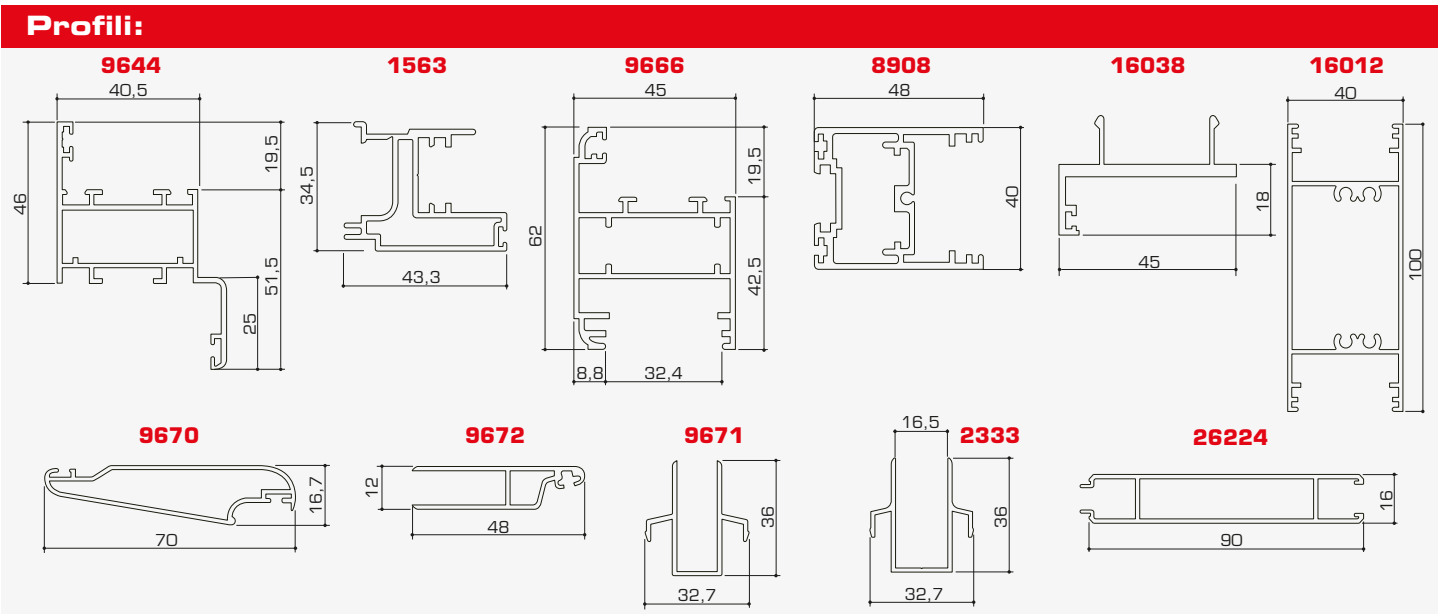

9672

*è possibile scegliere tra
vari tipi di ante*

Profili:

Scurone con Anta Maggiorata per Serratura Triplice

semplicità estetica in tutta sicurezza

*chiusura
in tre punti*

doppio fascione di rinforzo

Profili:

*apertura
anta a
sporgere*

*lamelle orientabili
su persiana o anta a sporgere*

*realizzabile su
porte e finestre*

barra in Lega 115

Profili:

*dettaglio
cerniera*

Profili:

32025
57,5