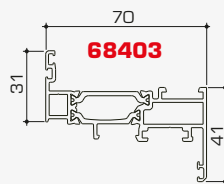

HP Slim

cerniere a scomparsa

isolamento termico e acustico

Profili: