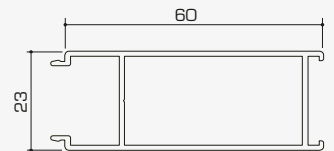

*apertura
anta a
sporgere*

*lamelle orientabili
su persiana o anta a sporgere*

*realizzabile su
porte e finestre*

barra in Lega 115

Profili:

*dettaglio
cerniera*

Profili:

32025
57,5

32088

32014

32087

*si addossa alla spalla del muro
dello spessore richiesto*

Profili:

*ante richiudibili a libro
nella spalla del muro*

Profili:

cerniere dal design pulito ed elegante