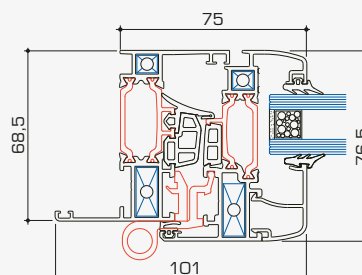

cerniere a scomparsa

... capace di aumentare al massimo la superficie vetrata

cerniere a vista

Profili:

68000

68011

68005

NODO Laterale