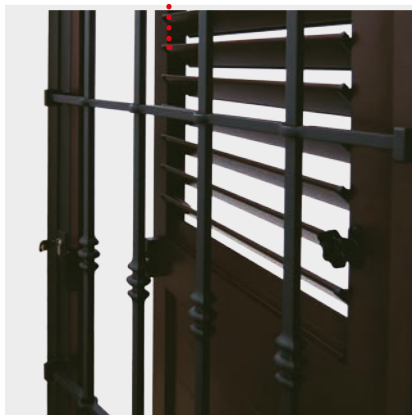

sicurezza e comfort abitativo

lamelle orientabili

pomolo per orientamento lamelle

serratura interna

Profili:

2658

4040LK

9688

16012

9670

9671

9672