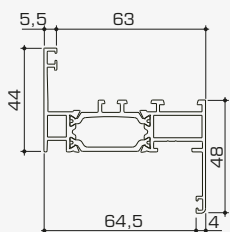

cerniere a scomparsa

... capace di aumentare al massimo la superficie vetrata

cerniere a vista

Profili:

68000

68011

68005

NODO Laterale