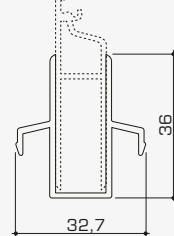

Serramento Esterno di Sicurezza tipo Monoblocco
Scuro o Persiana Alluminio + Inferriata tutto apribile

sicurezza e comfort abitativo

lamelle orientabili

serratura interna

dispositivi di apertura

Profili:

2658

4040LK

9666

9670

9671

9672