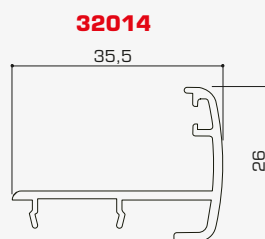

32088

32014

32087

*si addossa alla spalla del muro
dello spessore richiesto*

Profili:

*ante richiudibili a libro
nella spalla del muro*

Profili:

cerniere dal design pulito ed elegante