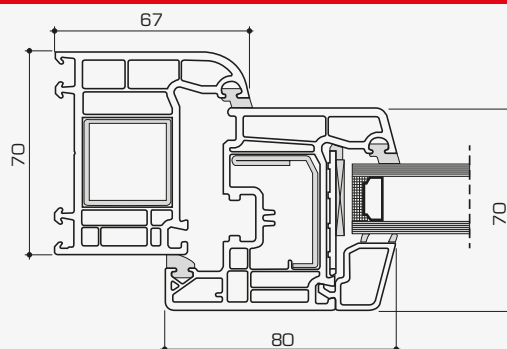

cerniere dal design pulito ed elegante

ISOLTEK by
FOSSATI
SERRAMENTI

Profili: