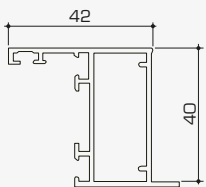

Profili:

2658