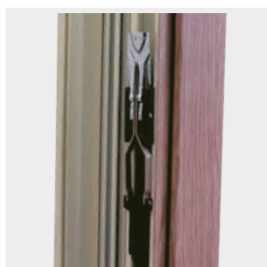

cerniere a vista