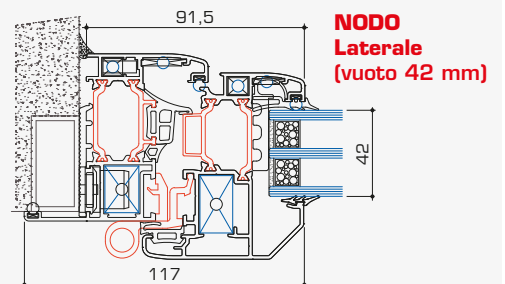

Profili:

70045

70130

70005