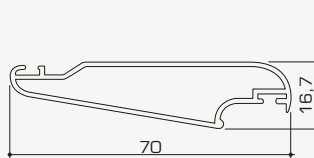

Serramento Esterno di Sicurezza tipo Monoblocco
Scuro o Persiana Alluminio + Inferriata tutto apribile

sicurezza e comfort abitativo

lamelle orientabili

serratura interna

dispositivi di apertura

Profili:

2658

4040LK

9666

9670

9671

9672