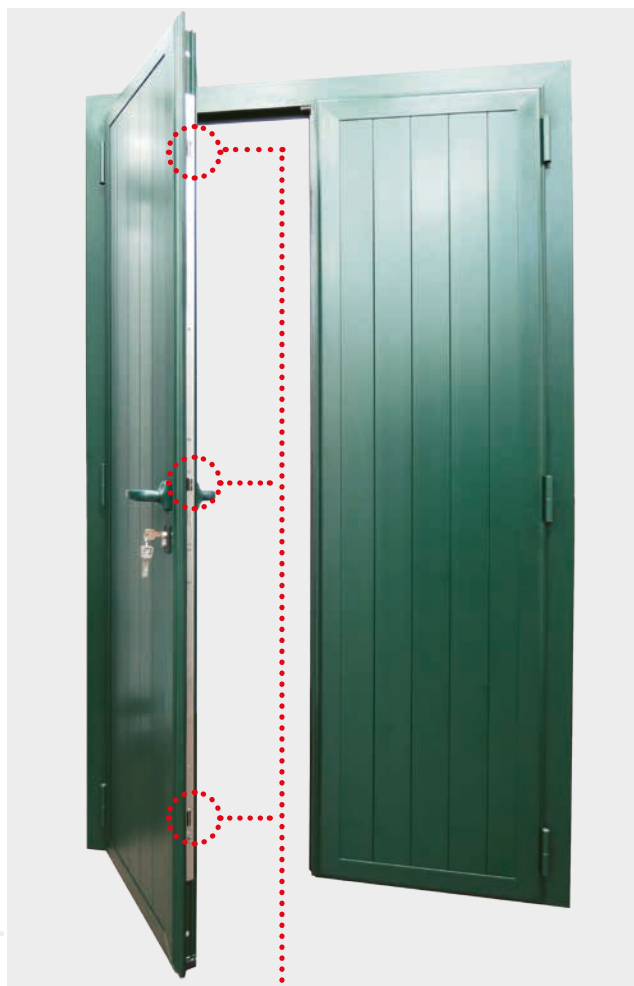

9672

*è possibile scegliere tra
vari tipi di ante*

Profili:

Scurone con Anta Maggiorata per Serratura Triplice

semplicità estetica in tutta sicurezza

*chiusura
in tre punti*

doppio fascione di rinforzo

Profili:

*apertura
anta a
sporgere*

*lamelle orientabili
su persiana o anta a sporgere*

*realizzabile su
porte e finestre*

barra in Lega 115

Profili:

*dettaglio
cerniera*

Profili:

32025
57,5