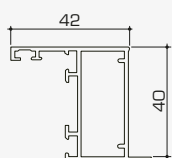

serratura interna

Profili:

2658

4040LK

9688

16012

9670

9671

9672

*è possibile scegliere tra
vari tipi di ante*

Profili:

Scurone con Anta Maggiorata per Serratura Triplice

semplicità estetica in tutta sicurezza

*chiusura
in tre punti*

doppio fascione di rinforzo

Profili: