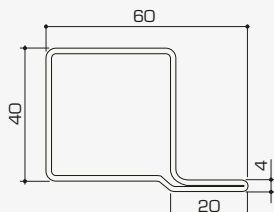

Serramento Esterno di Sicurezza tipo Monoblocco
Scuro o Persiana Alluminio + Inferriata tutto apribile

sicurezza e comfort abitativo

lamelle orientabili

serratura interna

dispositivi di apertura

Profili:

2658

4040LK

9666

9670

9671

9672