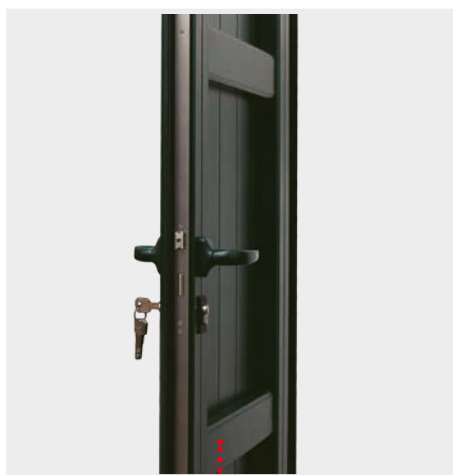

9672

*è possibile scegliere tra
vari tipi di ante*

Profili:

Scurone con Anta Maggiorata per Serratura Triplice

semplicità estetica in tutta sicurezza

*chiusura
in tre punti*

doppio fascione di rinforzo

Profili:

*apertura
anta a
sporgere*

*lamelle orientabili
su persiana o anta a sporgere*

*realizzabile su
porte e finestre*

barra in Lega 115

Profili:

*dettaglio
cerniera*

Profili:

32025
57,5