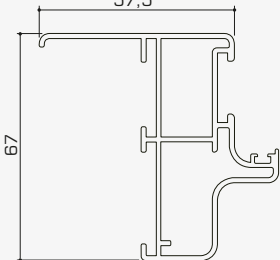

*apertura
anta a
sporgere*

*lamelle orientabili
su persiana o anta a sporgere*

*realizzabile su
porte e finestre*

barra in Lega 115

Profili:

*dettaglio
cerniera*

Profili:

32025
57,5

32088

32014

32087

*si addossa alla spalla del muro
dello spessore richiesto*

Profili:

*ante richiudibili a libro
nella spalla del muro*

Profili:

cerniere dal design pulito ed elegante