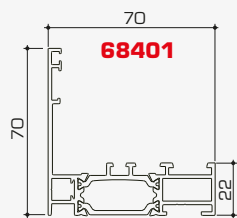

HP Slim

cerniere a scomparsa

isolamento termico e acustico

Profili: