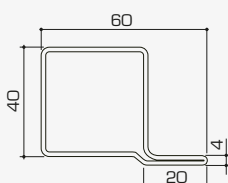

serratura interna

Profili:

2658

4040LK

9688

16012

9670

9671

9672

*è possibile scegliere tra
vari tipi di ante*

Profili:

Scurone con Anta Maggiorata per Serratura Triplice

semplicità estetica in tutta sicurezza

*chiusura
in tre punti*

doppio fascione di rinforzo

Profili:

*apertura
anta a
sporgere*

*lamelle orientabili
su persiana o anta a sporgere*

*realizzabile su
porte e finestre*

barra in Lega 115

Profili:

*dettaglio
cerniera*

Profili:

32025
57,5