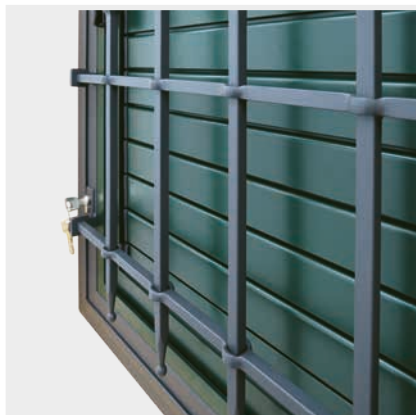

Serramento Esterno di Sicurezza tipo Monoblocco
Scuro o Persiana Alluminio + Inferriata tutto apribile

sicurezza e comfort abitativo

lamelle orientabili

serratura interna

dispositivi di apertura

Profili:

2658