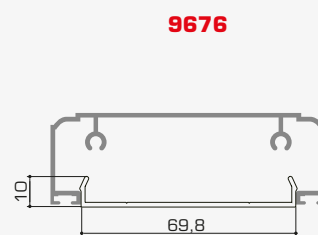

9672

*è possibile scegliere tra
vari tipi di ante*

Profili:

Scurone con Anta Maggiorata per Serratura Triplice

semplicità estetica in tutta sicurezza

*chiusura
in tre punti*

doppio fascione di rinforzo

Profili:

*apertura
anta a
sporgere*

*lamelle orientabili
su persiana o anta a sporgere*

*realizzabile su
porte e finestre*

barra in Lega 115

Profili:

*dettaglio
cerniera*

Profili:

32025
57,5