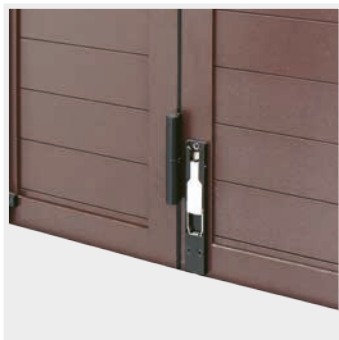

*apertura
anta a
sporgere*

*lamelle orientabili
su persiana o anta a sporgere*

*realizzabile su
porte e finestre*

barra in Lega 115

Profili:

*dettaglio
cerniera*

Profili:

32025
57,5

32088

32014

32087

*si addossa alla spalla del muro
dello spessore richiesto*

Profili:

*ante richiudibili a libro
nella spalla del muro*

Profili:

cerniere dal design pulito ed elegante