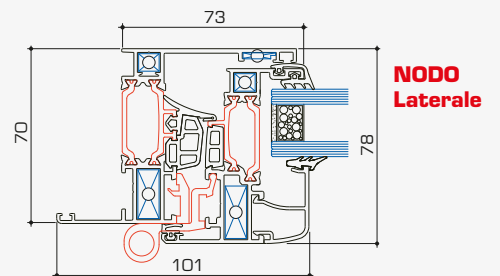

HP Slim

cerniere a scomparsa

isolamento termico e acustico

Profili: