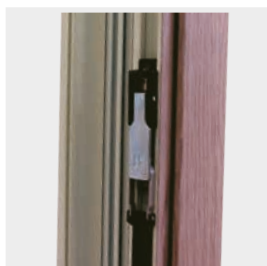

cerniere a vista