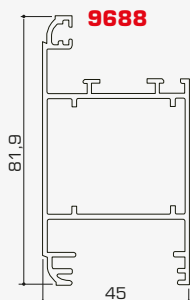

Profili:

2658

4040LK

9688

16012

9670

9671

9672