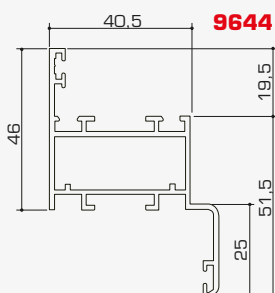

*è possibile scegliere tra
vari tipi di ante*

Profili: