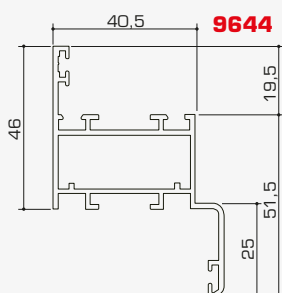

9672

*è possibile scegliere tra
vari tipi di ante*

Profili:

Scurone con Anta Maggiorata per Serratura Triplice

semplicità estetica in tutta sicurezza

*chiusura
in tre punti*

doppio fascione di rinforzo

Profili:

*apertura
anta a
sporgere*

*lamelle orientabili
su persiana o anta a sporgere*

*realizzabile su
porte e finestre*

barra in Lega 115

Profili:

*dettaglio
cerniera*

Profili:

32025
57,5