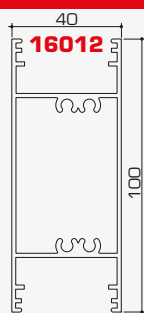

Profili:

2658

4040LK

9688

16012

9670

9671

9672