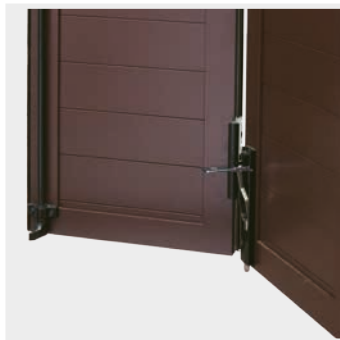

*apertura
anta a
sporgere*

*lamelle orientabili
su persiana o anta a sporgere*

*realizzabile su
porte e finestre*

barra in Lega 115

Profili:

*dettaglio
cerniera*

Profili:

32025
57,5

32088

32014

32087

*si addossa alla spalla del muro
dello spessore richiesto*

Profili:

*ante richiudibili a libro
nella spalla del muro*

Profili:

cerniere dal design pulito ed elegante