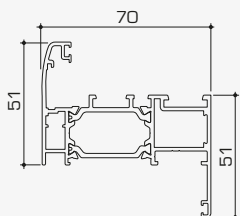

Profili:

70045