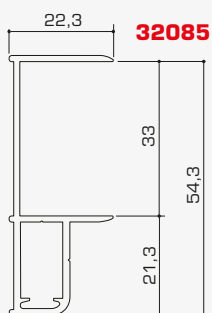

*apertura
anta a
sporgere*

*lamelle orientabili
su persiana o anta a sporgere*

*realizzabile su
porte e finestre*

barra in Lega 115

Profili:

*dettaglio
cerniera*

Profili:

32025
57,5

32088

32014

32087

*si addossa alla spalla del muro
dello spessore richiesto*

Profili:

*ante richiudibili a libro
nella spalla del muro*

Profili:

cerniere dal design pulito ed elegante