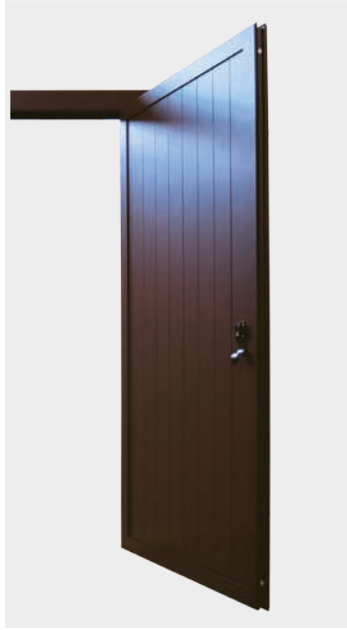

9672

*è possibile scegliere tra
vari tipi di ante*

Profili:

Scurone con Anta Maggiorata per Serratura Triplice

semplicità estetica in tutta sicurezza

*chiusura
in tre punti*

doppio fascione di rinforzo

Profili:

*apertura
anta a
sporgere*

*lamelle orientabili
su persiana o anta a sporgere*

*realizzabile su
porte e finestre*

barra in Lega 115

Profili:

*dettaglio
cerniera*

Profili:

32025
57,5

32088

32014

32087

*si addossa alla spalla del muro
dello spessore richiesto*

Profili:

*ante richiudibili a libro
nella spalla del muro*

Profili:

cerniere dal design pulito ed elegante