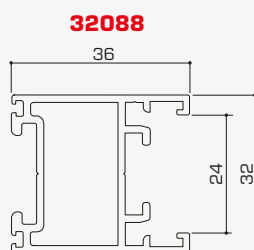

*apertura
anta a
sporgere*

*lamelle orientabili
su persiana o anta a sporgere*

*realizzabile su
porte e finestre*

barra in Lega 115

Profili:

*dettaglio
cerniera*

Profili:

32025
57,5

32088

32014

32087

*si addossa alla spalla del muro
dello spessore richiesto*

Profili:

*ante richiudibili a libro
nella spalla del muro*

Profili:

cerniere dal design pulito ed elegante