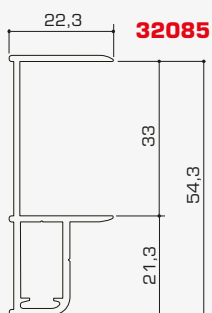

*apertura
anta a
sporgere*

*lamelle orientabili
su persiana o anta a sporgere*

*realizzabile su
porte e finestre*

barra in Lega 115

Profili:

*dettaglio
cerniera*

Profili:

32025
57,5

32088

32014

32087

*si addossa alla spalla del muro
dello spessore richiesto*

Profili:

*ante richiudibili a libro
nella spalla del muro*

Profili:

cerniere dal design pulito ed elegante