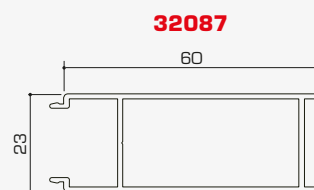

32088

32014

32087

*si addossa alla spalla del muro
dello spessore richiesto*

Profili:

*ante richiudibili a libro
nella spalla del muro*

Profili:

cerniere dal design pulito ed elegante