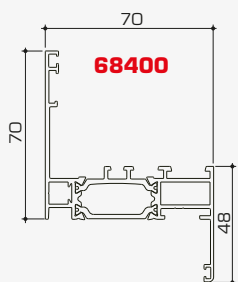

HP Slim

cerniere a scomparsa

isolamento termico e acustico

Profili: