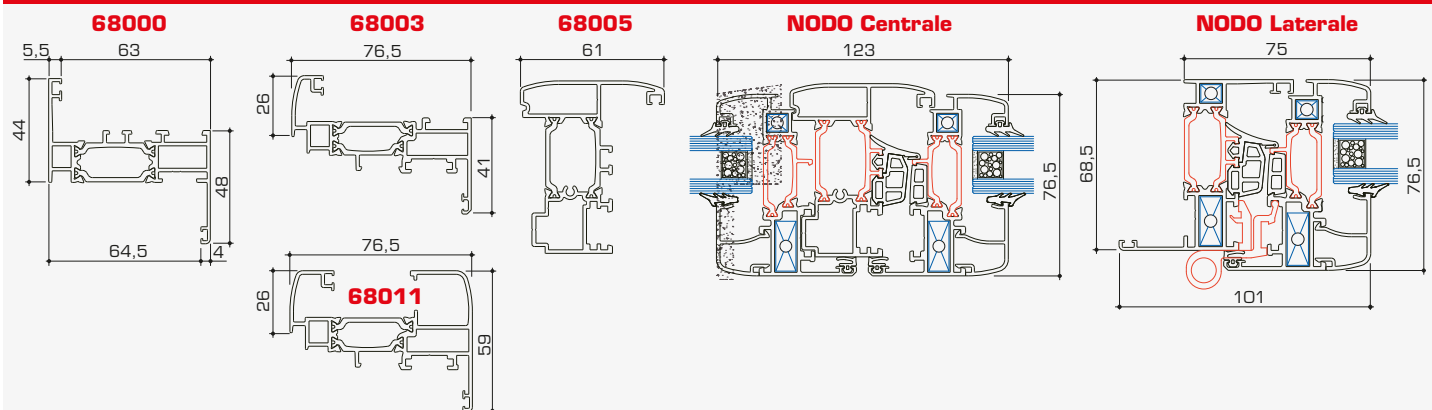

HP Slim

cerniere a vista

facile manovrabilità e pulizia

Profili: