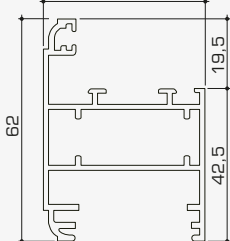

Serramento Esterno di Sicurezza tipo Monoblocco
Scuro o Persiana Alluminio + Inferriata tutto apribile

sicurezza e comfort abitativo

lamelle orientabili

serratura interna

dispositivi di apertura

Profili:

2658

4040LK

9666

9670

9671

9672